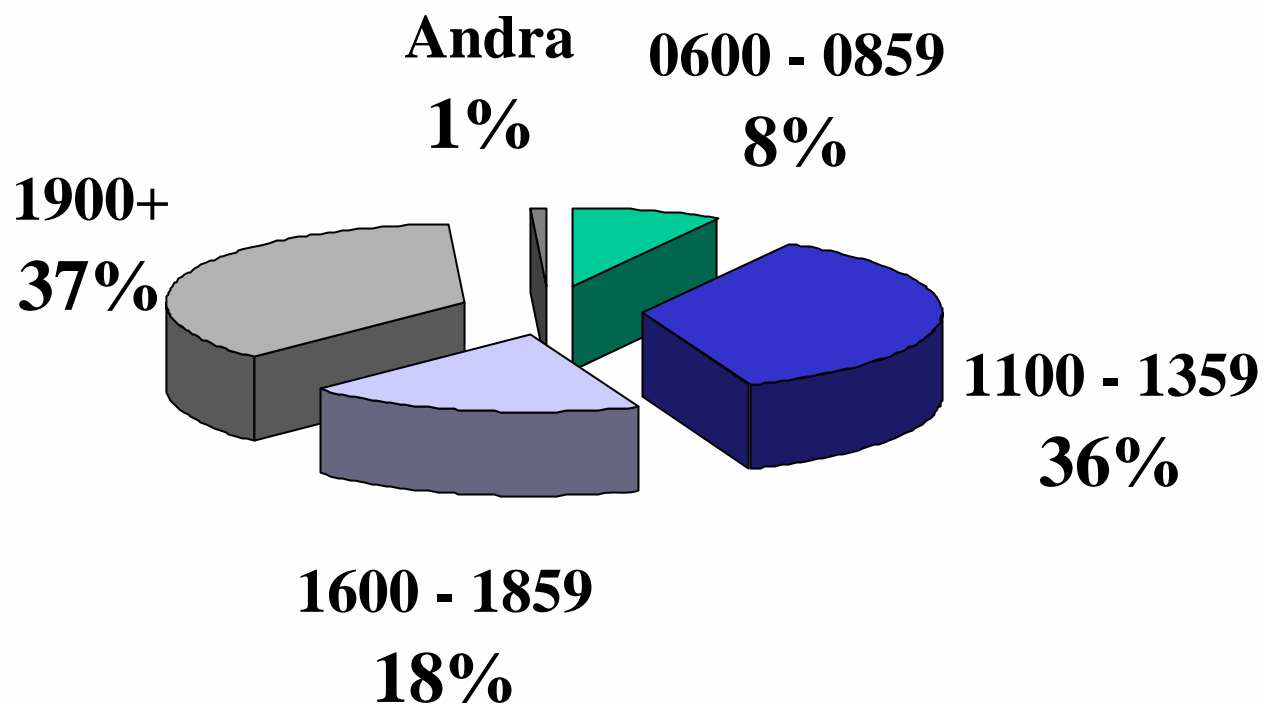

Studiepass 1

Medlemsvård

Studiemål

- Identifiera de utmaningar rotaryklubbarna i distriktet ställs inför i fråga om medlemsvård.
- Finna strategier för medlemsvård.

Studiepass 2

Rekrytering

Studiemål

- Definiera rekryteringsproblem som rotaryklubbar har i distriktet.
- Finna strategier för att åtgärda rekryteringsproblem.

Studiepass 3

Bilda nya klubbar

Studiemål

- Finna orter för nya tänkbara klubbar i distriktet.
- Förstå betydelsen av nya klubbar.
- Förstå hur man stödjer nya klubbar.

Rotaryklubbens mötestider

Rundabords- diskussioner