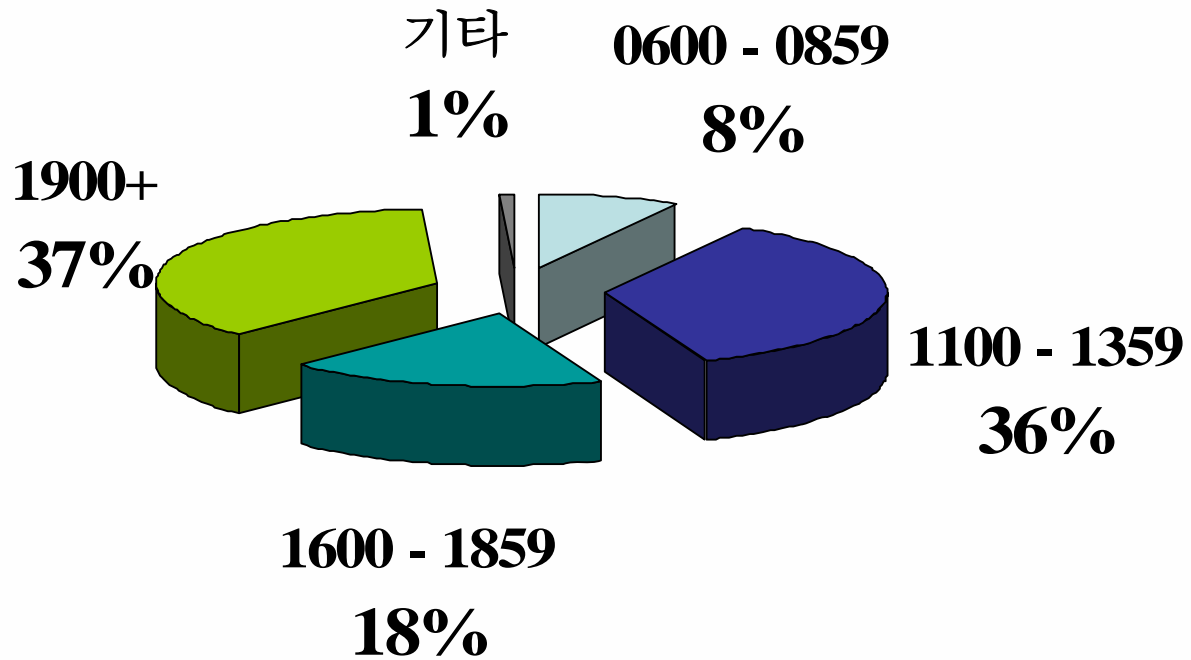

제1차 토의: 회원 유지

학습 목표

- 회원 유지와 관련하여 지구 클럽들이 당면하고 있는 도전 확인
- 이러한 도전을 해결하기 위한 전략 확인

제2차 토의: 신입회원 영입

학습 목표

- 신입회원 영입과 관련하여 지구 클럽들이 당면하고 있는 도전 확인
- 이러한 도전을 해결하기 위한 전략 확인

제3차 토의: 신생클럽 창립

학습 목표

- 신생클럽 예상 지역 확인 방법
- 신생클럽이 왜 중요한 지에 대한 이해
- 신생클럽 지원 방법 이해

로타리클럽 주회 시간

원탁 토의