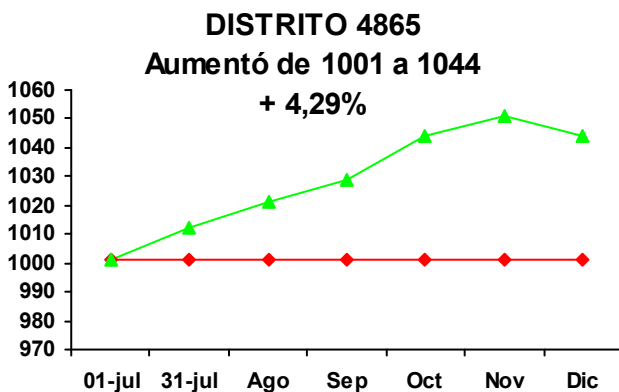

Enero 2010

Estimados amigos(as) en Rotary

Debido a un error en la información que me fue enviada por la Oficina de R.I. Buenos Aires, en el Boletín que envié a Uds. como Coordinador Regional hace dos días aparece un error en las estadísticas al 31 de Diciembre correspondientes al distrito 4865 y consecuentemente a la Zona 23 B . Con las disculpas del caso envío a Uds. las cifras correctas: