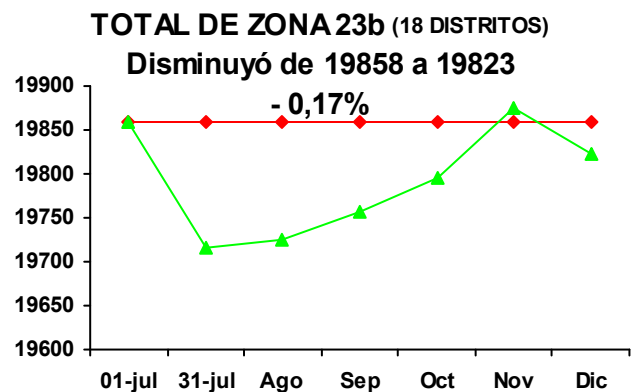

Enero 2010

Estimados amigos(as) en Rotary

Debido a un error en la información que me fue enviada por la Oficina de R.I. Buenos Aires, en el Boletín que envié a Uds. como Coordinador Regional hace dos días aparece un error en las estadísticas al 31 de Diciembre correspondientes al distrito 4865 y consecuentemente a la Zona 23 B . Con las disculpas del caso envío a Uds. las cifras correctas: